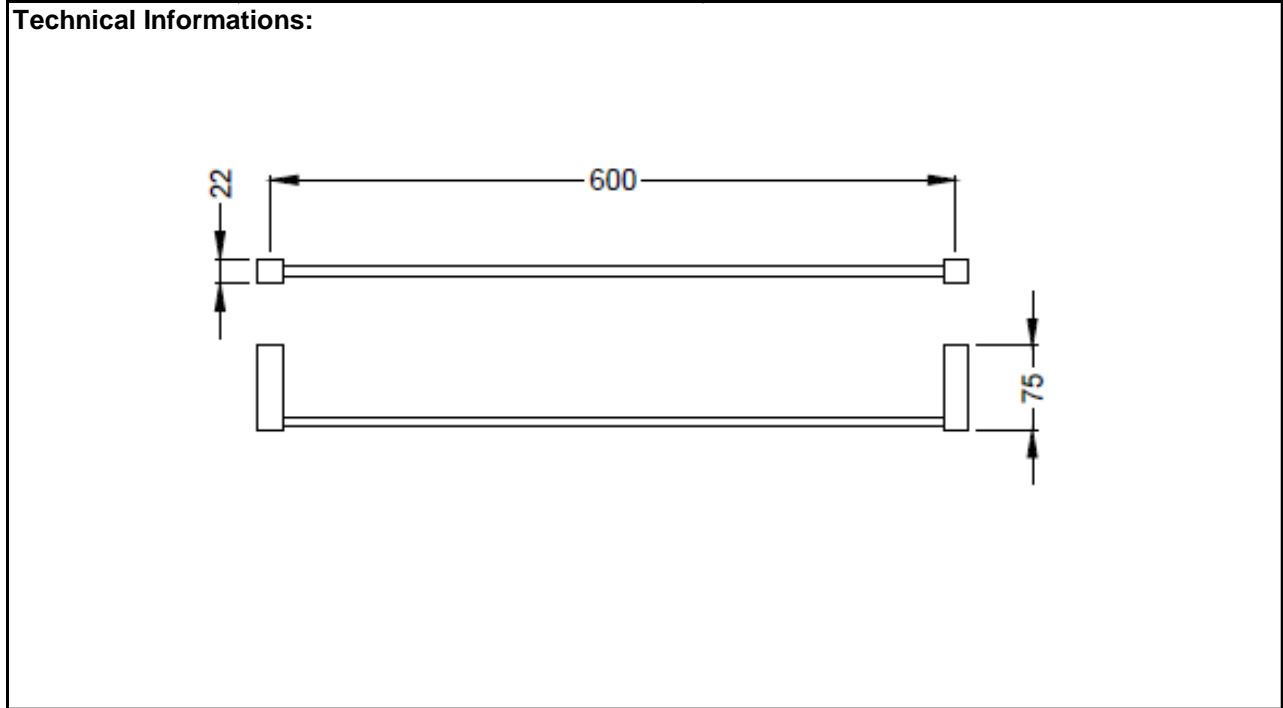

**SPECIFICATION SHEET**

<b>BRAND:</b>		<b>Product Photo:</b>  
<b>ORIGIN:</b>	China	
<b>SERIES:</b>	REMBRANDT	
<b>PRODUCT DESCRIPTION:</b>	Towel bar 600mm	
<b>MODEL No.</b>	7004037	
<b>FINISH/COLOUR:</b>	Chrome plated	
<b>DIMENSIONS:</b>	75mm L x 600mm W x 22mm H	
<b>OPTIONAL MATCHING PARTS:</b>		